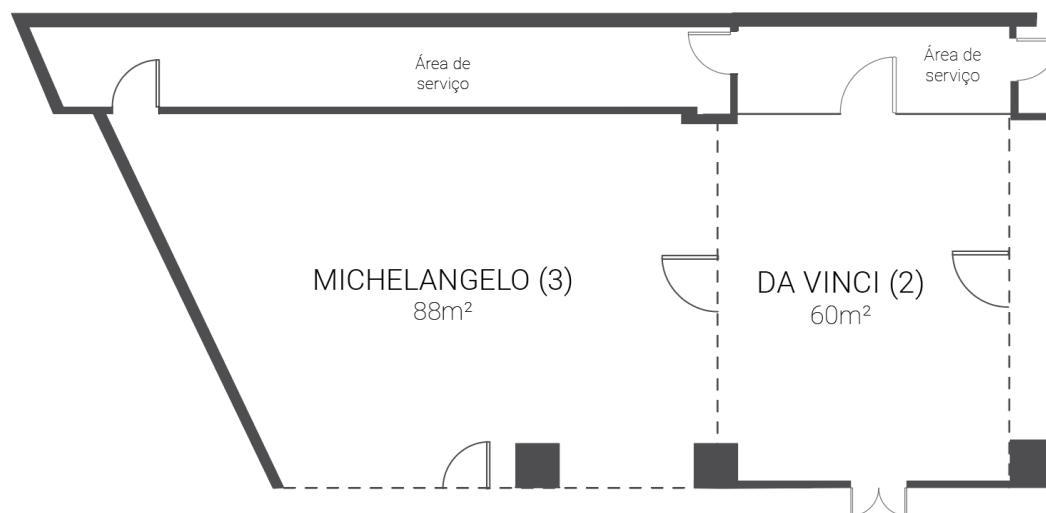

	ÁREA m2	COLUNA	COMPRIMENTO	LARGURA	ALTURA
SALA (1+2)	100	-	11,00	10,00	2,60

ACESSOS

Nr portas: 2
Alt. porta: 2m
Larg. porta: 2x0,9m

CLIMATIZAÇÃO

Climatização: Sim

ILUMINAÇÃO

Luz Natural: Não
Janelas abrem: NA
Blackout: NA

PISO -1 - SALA DA VINCI (2) + MICHELANGELO (3)

	ÁREA m2	COLUNA	COMPRIMENTO	LARGURA	ALTURA
SALA (2+3)	148	-	17,00	10,00	2,60

ACESSOS

Nr portas: 1
Alt. porta: 2m
Larg. porta: 2x0,9m

CLIMATIZAÇÃO

Climatização: Sim