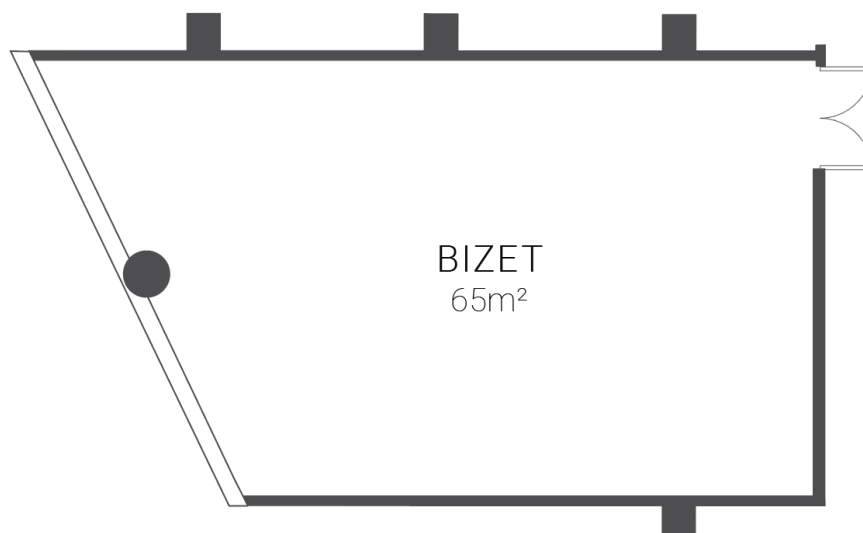

LIGAÇÕES

Tomadas electricas: 4 - 220V
Tomadas trifásica: 0
Tomadas telefone: 6
Tomadas de internet: 1

FACT SHEET

SALAS DE REUNIÃO

Dom Pedro
Lisboa

BUSINESS & LEISURE HOTEL

PISO 2 - SALA BIZET

	ÁREA m2	COLUNA	COMPRIMENTO	LARGURA	ALTURA
SALA BIZET	65	-	9,06	6,82	2,47