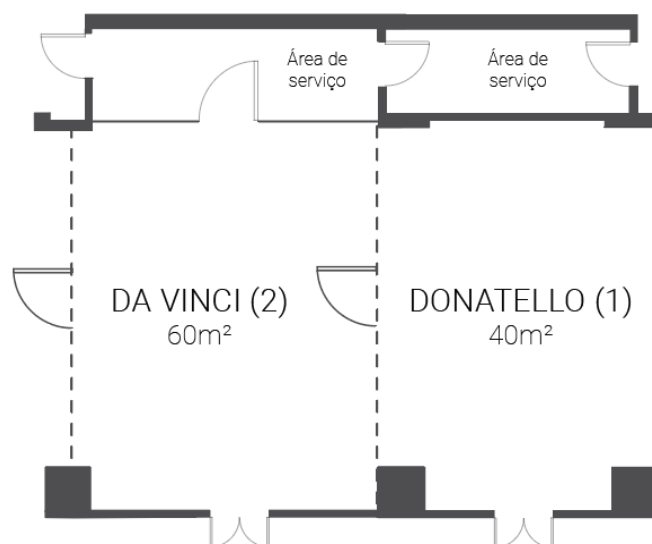

LIGAÇÕES

Tomadas electricas: 4 - 220V
Tomadas trifásica: 0
Tomadas telefone: 6
Tomadas de internet: 0

FACT SHEET

SALAS DE REUNIÃO

Dom Pedro
Lisboa

BUSINESS & LEISURE HOTEL

PISO -1 - SALA TIZIANO

	ÁREA m2	COLUNA	COMPRIMENTO	LARGURA	ALTURA
SALA TIZIANO	36	-	9,00	4,00	2,60

LIGAÇÕES

Tomadas electricas: 0
Tomadas trifásica: 0
Tomadas telefone: 0
Tomadas de internet: 0

FACT SHEET

SALAS DE REUNIÃO

Dom Pedro
Lisboa

BUSINESS & LEISURE HOTEL

PISO -1 - SALA DONATELLO (1) + DA VINCI (2)

	ÁREA m2	COLUNA	COMPRIMENTO	LARGURA	ALTURA
SALA (1+2)	100	-	11,00	10,00	2,60

ACESSOS

Nr portas: 2
Alt. porta: 2m
Larg. porta: 2x0,9m

CLIMATIZAÇÃO

Climatização: Sim

ILUMINAÇÃO

Luz Natural: Não
Janelas abrem: NA
Blackout: NA