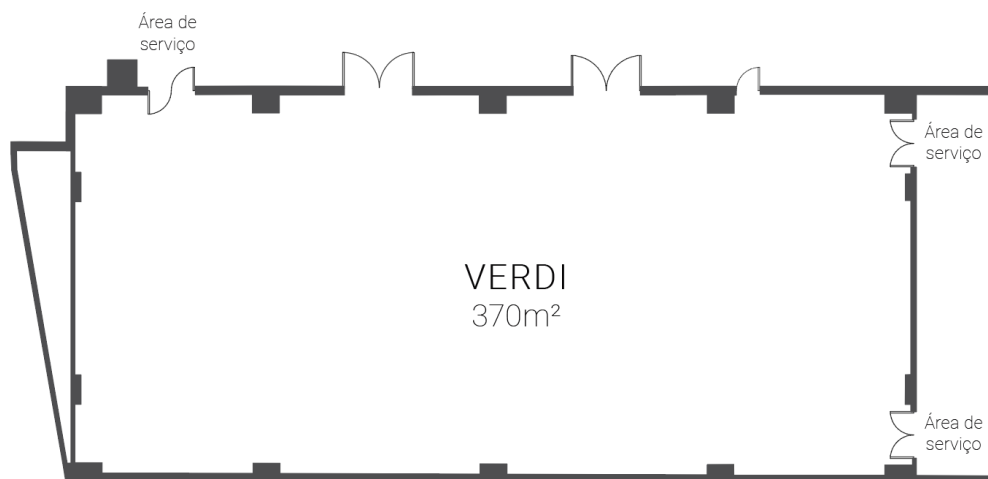

* Banquetes e buffet com mesas para 12 pax

FACT SHEET

SALAS DE REUNIÃO

Dom Pedro
Lisboa

BUSINESS & LEISURE HOTEL

PISO 1 - SALÃO VERDI

	ÁREA m2	COLUNA	COMPRIMENTO	LARGURA	ALTURA
SALÃO VERDI	370	-	28,75	12,95	3,89