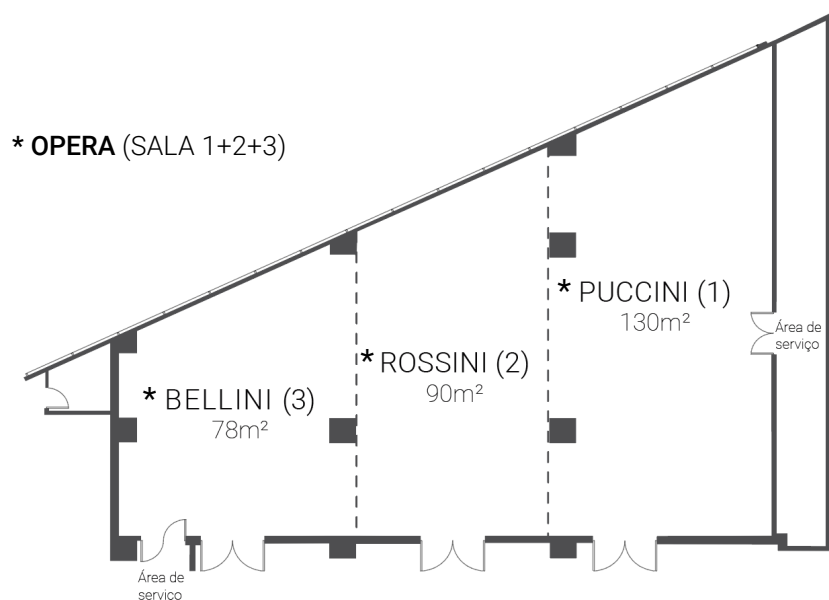

FACT SHEET

SALAS DE REUNIÃO

Dom Pedro
Lisboa

*****
BUSINESS & LEISURE HOTEL

PISO 1 - OPERA (1+2+3)

	ÁREA m²	COLUNA	COMPRIMENTO	LARGURA	ALTURA
OPERA (1+2+3)	298	3	23,35	18,23	3,27