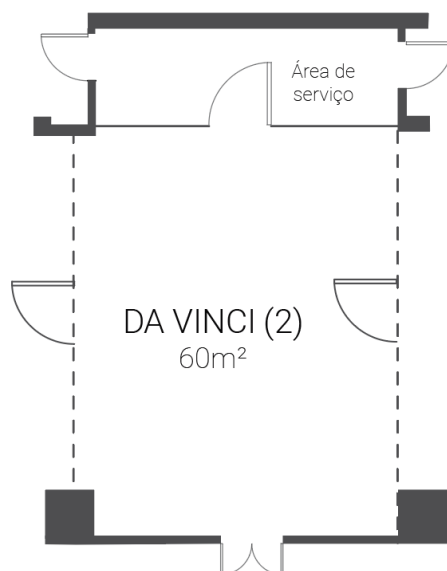

* Banquetes e buffet com mesas para 12 pax

FACT SHEET

SALAS DE REUNIÃO

**Dom Pedro
Lisboa**

BUSINESS & LEISURE HOTEL

PISO -1 - SALA DONATELLO

	ÁREA m ²	COLUNA	COMPRIMENTO	LARGURA	ALTURA
SALA DONATELLO	40	-	5,00	8,00	2,60

LIGAÇÕES

Tomadas electricas: 4 - 220V
Tomadas trifásica: 0
Tomadas telefone: 6
Tomadas de internet: 0

FACT SHEET

SALAS DE REUNIÃO

Dom Pedro
Lisboa

BUSINESS & LEISURE HOTEL

PISO -1 - SALA DA VINCI

	ÁREA m2	COLUNA	COMPRIMENTO	LARGURA	ALTURA
SALA DA VINCI	60	-	6,00	10,00	2,60

LIGAÇÕES

Tomadas electricas: 4 - 220V
Tomadas trifásica: 0
Tomadas telefone: 6
Tomadas de internet: 2

FACT SHEET

SALAS DE REUNIÃO

**Dom Pedro
Lisboa**

BUSINESS & LEISURE HOTEL

PISO -1 - SALA MICHELANGELO

	ÁREA m2	COLUNA	COMPRIMENTO	LARGURA	ALTURA
SALA MICHELANGELO	88	-	11,00	8,00	2,60