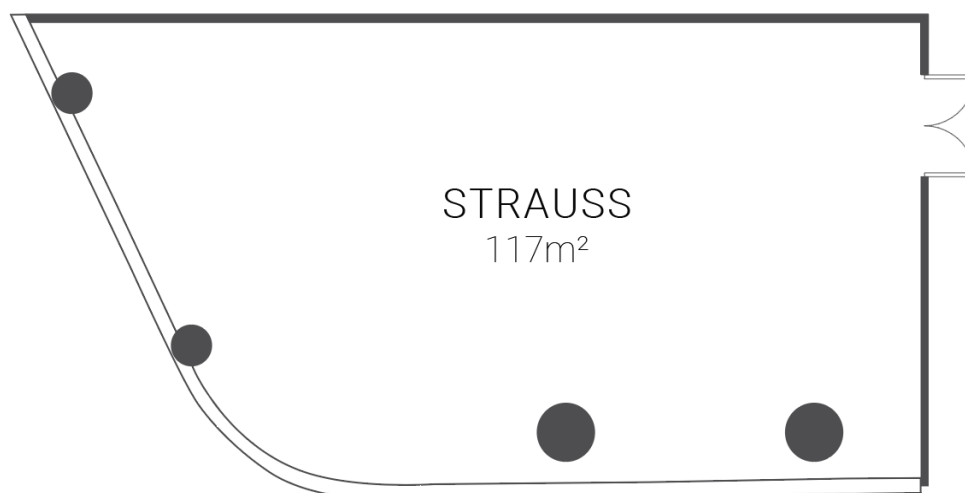

LIGAÇÕES

Tomadas electricas: 4 - 220V
Tomadas trifásica: 0
Tomadas telefone: 6
Tomadas de internet: 1

FACT SHEET

SALAS DE REUNIÃO

Dom Pedro
Lisboa

BUSINESS & LEISURE HOTEL

PISO 2 - SALA STRAUSS

	ÁREA m2	COLUNA	COMPRIMENTO	LARGURA	ALTURA
SALA STRAUSS	177	-	10,24	8,23	2,50