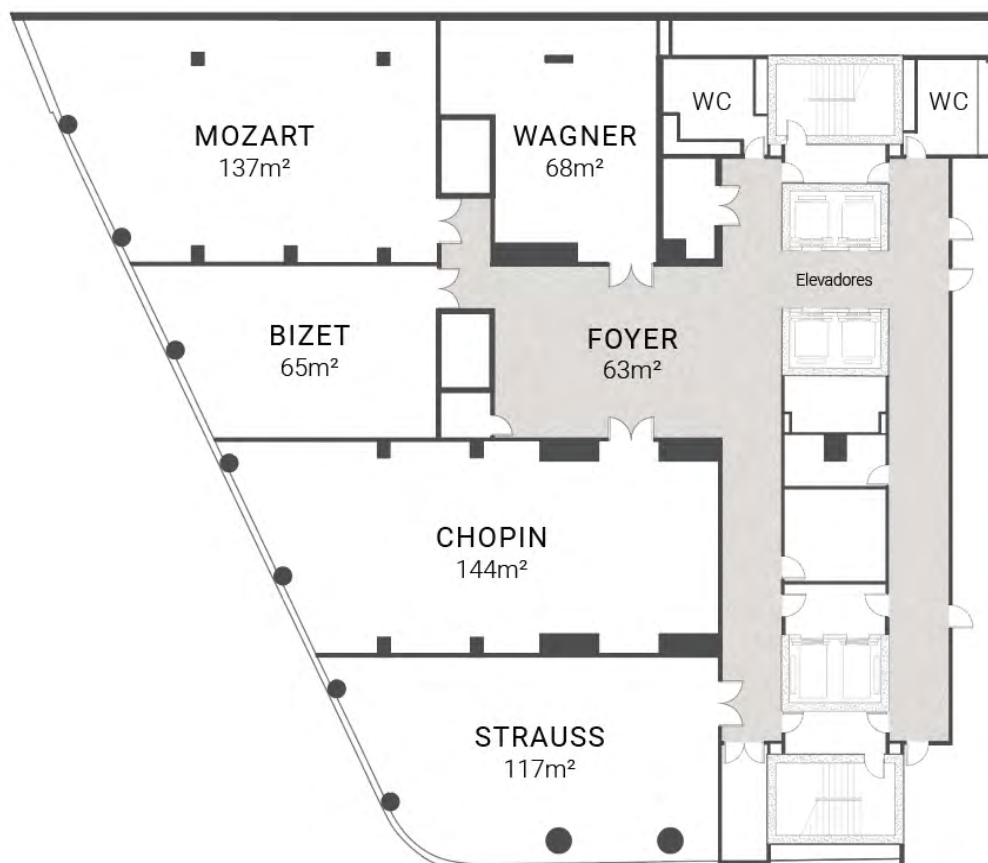

FACT SHEET

SALAS DE REUNIÃO

**Dom Pedro
Lisboa**

BUSINESS & LEISURE HOTEL

PISO 2 - CAPACIDADES

	ÁREA m ²	ALTURA	PLATEIA	ESCOLA	MESA "U"	CABARET	COCKTAIL	BANQUETES*	BUFFET*	MESA ÚNICA
MOZART	137	2.47	110	60	36	30	100	96	60	36
BIZET	65	2.47	50	36	24	18	40	48	36	24
CHOPIN	144	2.49	110	72	42	36	100	96	72	42
WAGNER	68	2.39	50	24	18	18	40	48	36	24
STRAUSS	117	2.50	110	63	36	30	100	84	60	36

* Banquetes e buffet com mesas para 12 pax

FACT SHEET

SALAS DE REUNIÃO

Dom Pedro
Lisboa

BUSINESS & LEISURE HOTEL

PISO 2 - SALA MOZART

	ÁREA m2	COLUNA	COMPRIMENTO	LARGURA	ALTURA
SALA MOZART	137	-	12,45	9,63	2,47