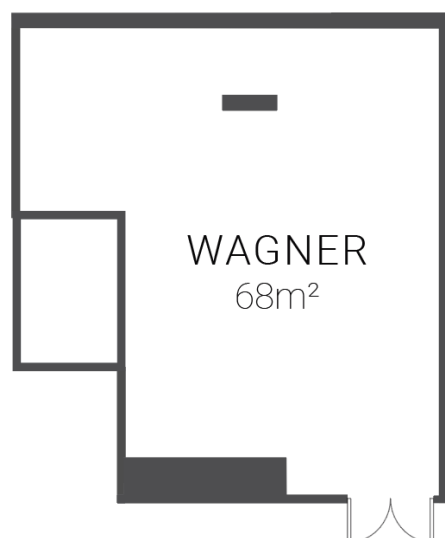

LIGAÇÕES

Tomadas electricas: 4 - 220V
Tomadas trifásica: 0
Tomadas telefone: 6
Tomadas de internet: 2

FACT SHEET

SALAS DE REUNIÃO

Dom Pedro
Lisboa

BUSINESS & LEISURE HOTEL

PISO 2 - SALA WAGNER

	ÁREA m2	COLUNA	COMPRIMENTO	LARGURA	ALTURA
SALA WAGNER	68	-	8,85	6,55	2,39