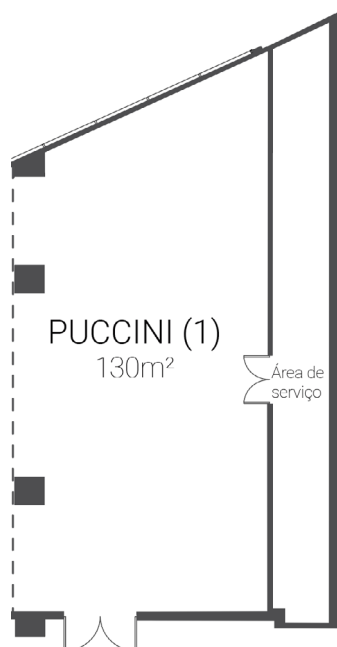

FACT SHEET

SALAS DE REUNIÃO

Dom Pedro
Lisboa

BUSINESS & LEISURE HOTEL

PISO -1 - SALA RENAISSANCE (1 + 2 + 3 + 4)

	ÁREA m2	COLUNA	COMPRIENTO	LARGURA	ALTURA
RENAISSANCE (1+2+3+4)	244	-	28,00	12,00	2,60

ACESSOS

* Banquetes e buffet com mesas para 12 pax

FACT SHEET

SALAS DE REUNIÃO

Dom Pedro
Lisboa

BUSINESS & LEISURE HOTEL

PISO 1 - SALÃO VERDI

	ÁREA m2	COLUNA	COMPRIMENTO	LARGURA	ALTURA
SALÃO VERDI	370	-	28,75	12,95	3,89

LIGAÇÕES

Tomadas electricas: 8 - 220V
Tomadas trifásica: 1 - 380V
Tomadas telefone: 6
Tomadas de internet: 1

FACT SHEET

SALAS DE REUNIÃO

Dom Pedro
Lisboa

BUSINESS & LEISURE HOTEL

PISO 1 - PUCCINI

	ÁREA m2	COLUNA	COMPRIMENTO	LARGURA	ALTURA
SALA PUCCINI	130	2	18,23	7,90	3,27