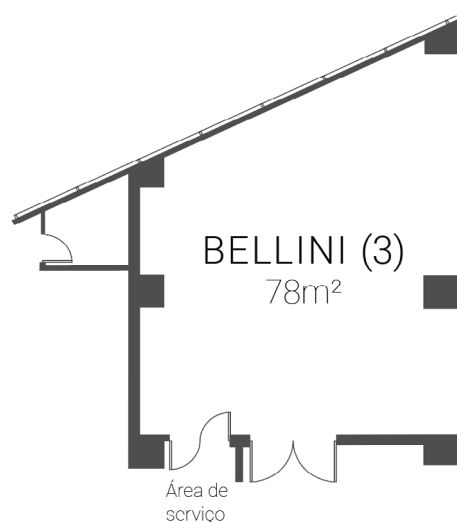

DADOS E VOZ

Ligação ISDN: Sim
Ligação telefónica: Sim

LIGAÇÕES

Tomadas electricas: 8 - 220V
Tomadas trifásica: 1 - 380V
Tomadas telefone: 12
Tomadas de internet: 4

FACT SHEET

SALAS DE REUNIÃO

PISO 1 - BELLINI