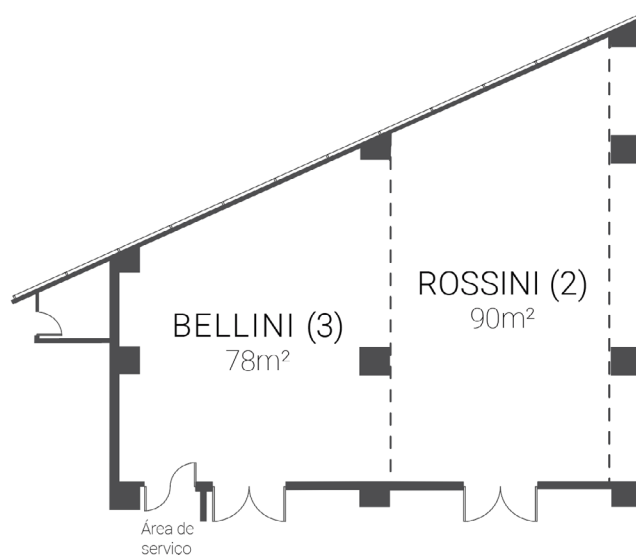

FACT SHEET

SALAS DE REUNIÃO

Dom Pedro
Lisboa

*****
BUSINESS & LEISURE HOTEL

PISO 1 - ROSSINI (2) + BELLINI (3)

	ÁREA m2	COLUNA	COMPRIMENTO	LARGURA	ALTURA
(2+3)	168	1	19,34	7,80	3,27