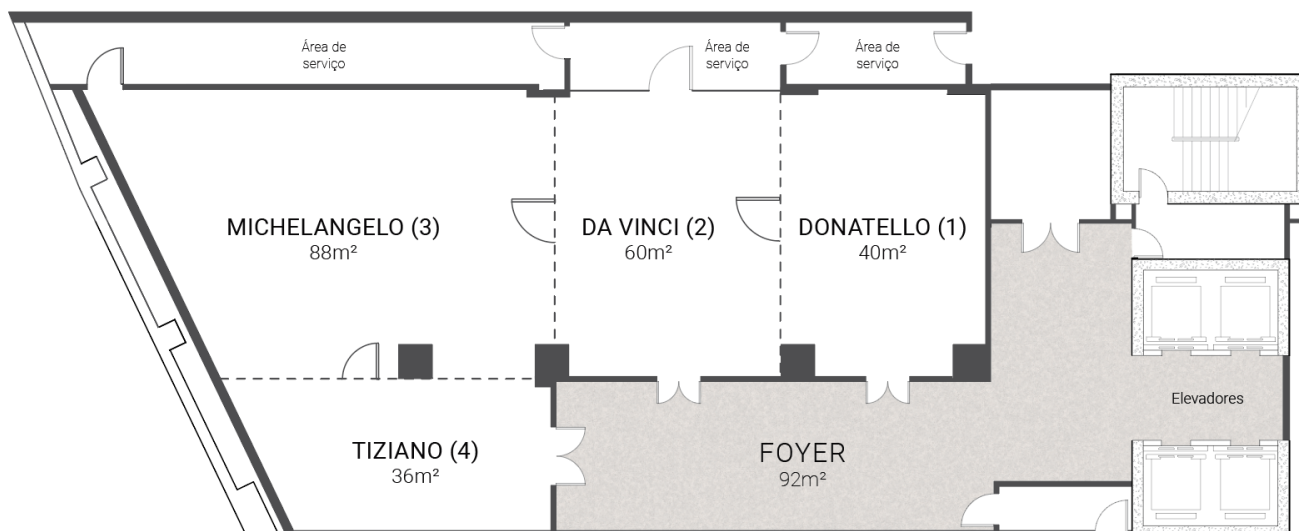

Dom Pedro
Lisboa

BUSINESS & LEISURE HOTEL

FACT SHEET

SALAS DE REUNIÃO

FACT SHEET

SALAS DE REUNIÃO

**Dom Pedro
Lisboa**

BUSINESS & LEISURE HOTEL

PISO -1 - CAPACIDADES

	ÁREA m ²	ALTURA	PLATEIA	ESCOLA	MESA "U"	CABARET	COCKTAIL	BANQUETES*	BUFFET*	MESA ÚNICA
--	------------------------	--------	---------	--------	----------	---------	----------	------------	---------	------------

* Banquetes e buffet com mesas para 12 pax

FACT SHEET

SALAS DE REUNIÃO

**Dom Pedro
Lisboa**

BUSINESS & LEISURE HOTEL

PISO -1 - SALA DONATELLO

	ÁREA m ²	COLUNA	COMPRIMENTO	LARGURA	ALTURA
SALA DONATELLO	40	-	5,00	8,00	2,60