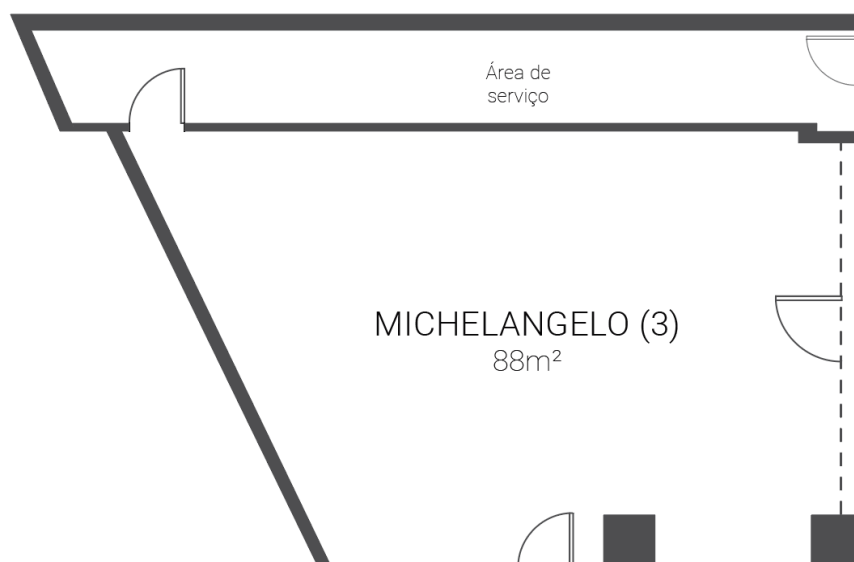

LIGAÇÕES

Tomadas electricas: 4 - 220V
Tomadas trifásica: 0
Tomadas telefone: 6
Tomadas de internet: 2

FACT SHEET

SALAS DE REUNIÃO

**Dom Pedro
Lisboa**

BUSINESS & LEISURE HOTEL

PISO -1 - SALA MICHELANGELO

	ÁREA m2	COLUNA	COMPRIMENTO	LARGURA	ALTURA
SALA MICHELANGELO	88	-	11,00	8,00	2,60

LIGAÇÕES

Tomadas electricas: 4 - 220V
Tomadas trifásica: 0
Tomadas telefone: 6
Tomadas de internet: 0

FACT SHEET

SALAS DE REUNIÃO

Dom Pedro
Lisboa

BUSINESS & LEISURE HOTEL

PISO -1 - SALA TIZIANO

	ÁREA m2	COLUNA	COMPRIMENTO	LARGURA	ALTURA
SALA TIZIANO	36	-	9,00	4,00	2,60