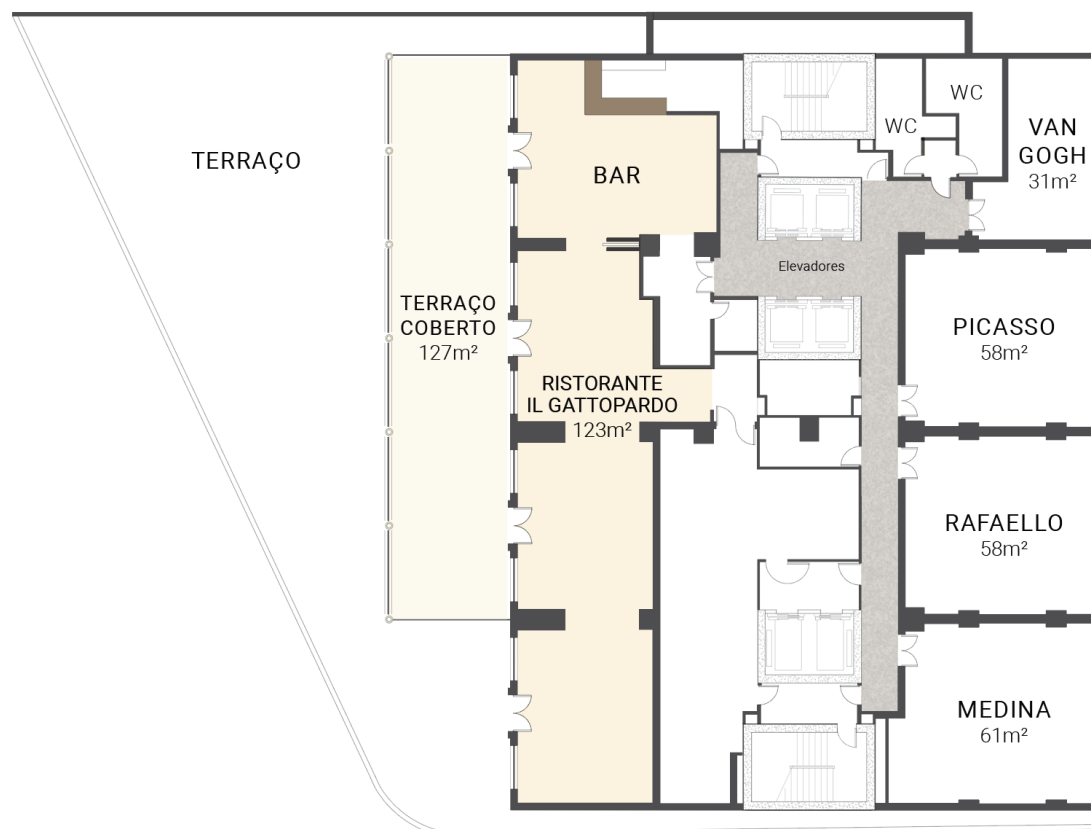

LIGAÇÕES

Tomadas electricas: 2 - 220V
Tomadas trifásica: 0
Tomadas telefone: 3
Tomadas de internet: 1

FACT SHEET

SALAS DE REUNIÃO

**Dom Pedro
Lisboa**

BUSINESS & LEISURE HOTEL

PISO 3 - CAPACIDADES

	ÁREA m ²	ALTURA	PLATEIA	ESCOLA	MESA "U"	CABARET	COCKTAIL	BANQUETES*	BUFFET*	MESA ÚNICA
--	------------------------	--------	---------	--------	----------	---------	----------	------------	---------	------------

VAN GOGH	31	2.90	---	---	---	---	---	---	---	12
PICASSO	58	2.84	40	36	24	18	40	36	36	24
RAFAELLO	58	2.84	40	36	24	18	40	36	36	24
MEDINA	61	2.90	40	36	24	18	40	36	36	24
RISTORANTE (1)	119	2,85	---	---	---	---	---	80	50	24
TERRAÇO (2)	117	2,85	---	---	---	---	100	80	60	30
(1+2)	236	2,85	---	---	---	---	200	160	110	---

* Banquetes e buffet com mesas para 12 pax

FACT SHEET

SALAS DE REUNIÃO

Dom Pedro
Lisboa

BUSINESS & LEISURE HOTEL

PISO 3 - SALA VAN GOGH

	ÁREA m2	COLUNA	COMPRIMENTO	LARGURA	ALTURA
SALA VAN GOGH	31	-	7,35	3,80	2,90