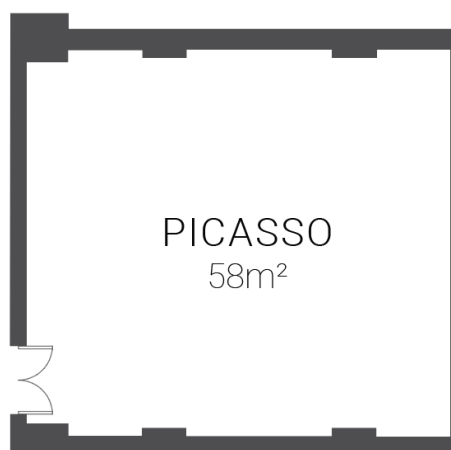

LIGAÇÕES

Tomadas electricas: 2 - 220V
Tomadas trifásica: 0
Tomadas telefone: 3
Tomadas de internet: 1

FACT SHEET

SALAS DE REUNIÃO

Dom Pedro
Lisboa

BUSINESS & LEISURE HOTEL

PISO 3 - SALA PICASSO

	ÁREA m2	COLUNA	COMPRIMENTO	LARGURA	ALTURA
SALA PICASSO	58	-	7,26	8,16	2,84