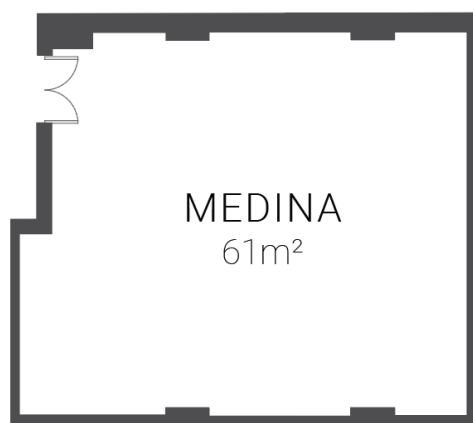

LIGAÇÕES

Tomadas electricas: 2 - 220V
Tomadas trifásica: 0
Tomadas telefone: 3
Tomadas de internet: 1

FACT SHEET

SALAS DE REUNIÃO

Dom Pedro
Lisboa

BUSINESS & LEISURE HOTEL

PISO 3 - SALA MEDINA

	ÁREA m2	COLUNA	COMPRIMENTO	LARGURA	ALTURA
SALA MEDINA	61	-	7,40	8,16	2,90