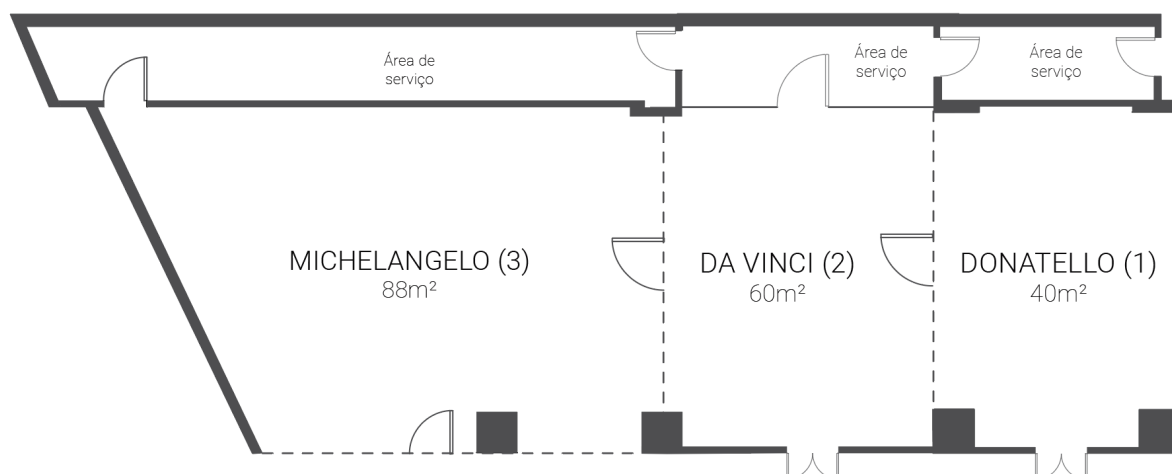

FACT SHEET

SALAS DE REUNIÃO

**Dom Pedro
Lisboa**

BUSINESS & LEISURE HOTEL

PISO -1 - SALA MEDICI (1 + 2 + 3)

	ÁREA m2	COLUNA	COMPRIMENTO	LARGURA	ALTURA
MEDICI (1+2+3)	188	-	28,00	10,00	2,60

ACESSOS

Nr portas: 2
Alt. porta: 2m
Larg. porta: 2x0,9m

FACT SHEET

SALAS DE REUNIÃO

Dom Pedro
Lisboa

BUSINESS & LEISURE HOTEL

PISO -1 - SALA RENAISSANCE (1 + 2 + 3 + 4)

	ÁREA m2	COLUNA	COMPRIENTO	LARGURA	ALTURA
RENAISSANCE (1+2+3+4)	244	-	28,00	12,00	2,60

ACESSOS