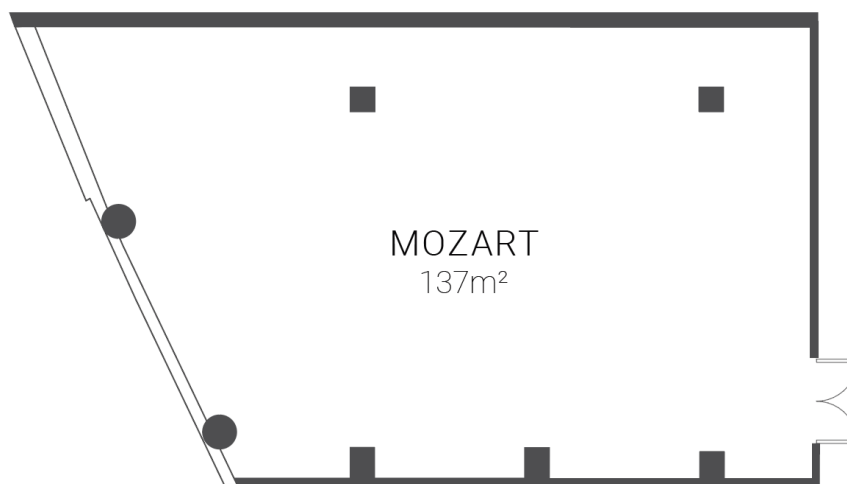

FACT SHEET

SALAS DE REUNIÃO

**Dom Pedro
Lisboa**

BUSINESS & LEISURE HOTEL

PISO 2 - CAPACIDADES

	ÁREA m ²	ALTURA	PLATEIA	ESCOLA	MESA "U"	CABARET	COCKTAIL	BANQUETES*	BUFFET*	MESA ÚNICA
MOZART	137	2.47	110	60	36	30	100	96	60	36
BIZET	65	2.47	50	36	24	18	40	48	36	24
CHOPIN	144	2.49	110	72	42	36	100	96	72	42
WAGNER	68	2.39	50	24	18	18	40	48	36	24
STRAUSS	117	2.50	110	63	36	30	100	84	60	36

* Banquetes e buffet com mesas para 12 pax

FACT SHEET

SALAS DE REUNIÃO

Dom Pedro
Lisboa

BUSINESS & LEISURE HOTEL

PISO 2 - SALA MOZART

	ÁREA m2	COLUNA	COMPRIMENTO	LARGURA	ALTURA
SALA MOZART	137	-	12,45	9,63	2,47