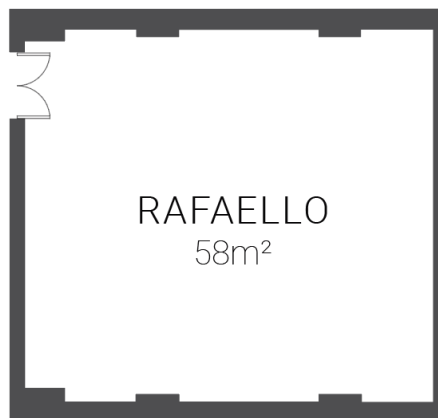

LIGAÇÕES

Tomadas electricas: 2 - 220V
Tomadas trifásica: 0
Tomadas telefone: 3
Tomadas de internet: 1

FACT SHEET

SALAS DE REUNIÃO

PISO 3 - SALA RAFAELLO

	ÁREA m2	COLUNA	COMPRIMENTO	LARGURA	ALTURA
SALA RAFAELLO	58	-	7,24	8,16	2,84