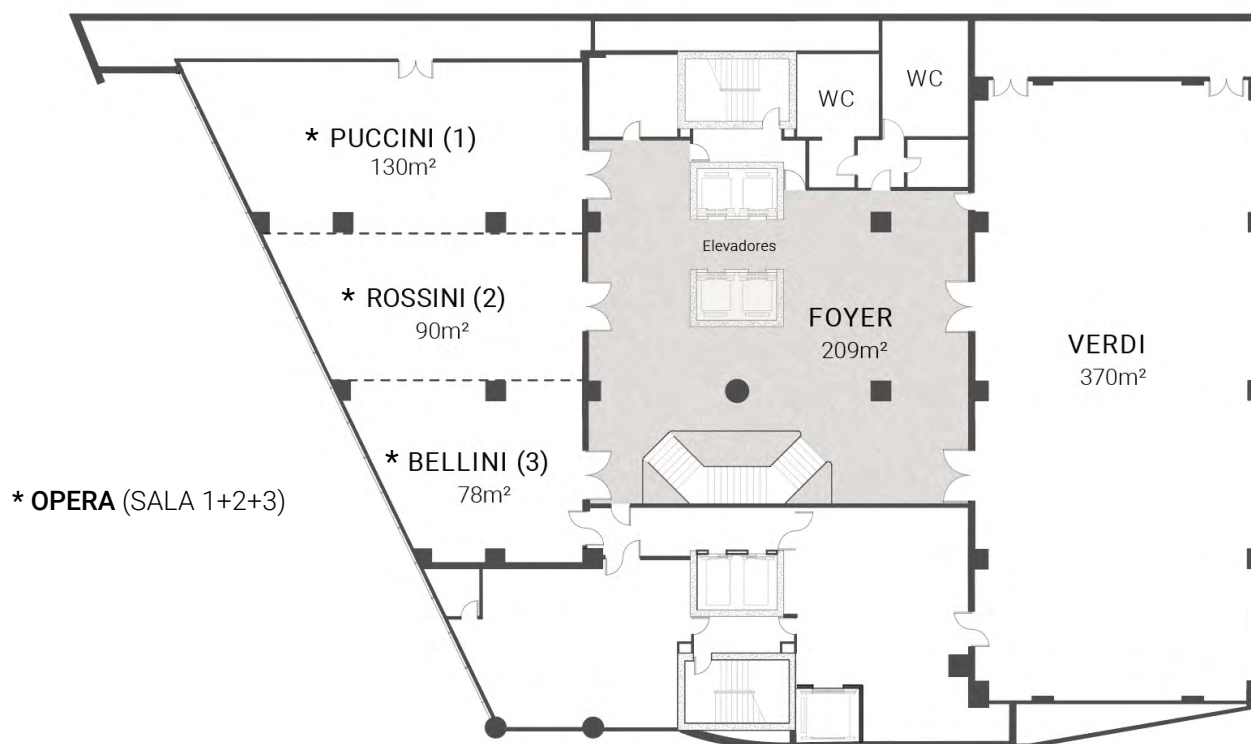

* Banquetes e buffet com mesas para 12 pax

FACT SHEET

SALAS DE REUNIÃO

**Dom Pedro
Lisboa**

BUSINESS & LEISURE HOTEL

PISO -1 - SALA DONATELLO

	ÁREA m ²	COLUNA	COMPRIMENTO	LARGURA	ALTURA
SALA DONATELLO	40	-	5,00	8,00	2,60

FACT SHEET

SALAS DE REUNIÃO

Dom Pedro
Lisboa

BUSINESS & LEISURE HOTEL

PISO -1 - SALA RENAISSANCE (1 + 2 + 3 + 4)

	ÁREA m2	COLUNA	COMPRIENTO	LARGURA	ALTURA
RENAISSANCE (1+2+3+4)	244	-	28,00	12,00	2,60

ACESSOS

Tomadas electricas: 14 - 220V
Tomadas trifásica: 0
Tomadas telefone: 18
Tomadas de internet: 2

FACT SHEET

SALAS DE REUNIÃO

**Dom Pedro
Lisboa**

BUSINESS & LEISURE HOTEL

PISO 1 - CAPACIDADES

	ÁREA m ²	ALTURA	PLATEIA	ESCOLA	MESA "U"	CABARET	COCKTAIL	BANQUETES*	BUFFET*	MESA ÚNICA
VERDI	370	3.89	400	235	99	132	400	252	216	114
PUCCINI (1)	130	3.27	100	70	36	42	120	96	84	42
ROSSINI (2)	90	3.27	50	48	30	24	100	60	48	36
BELLINI (3)	78	3.27	40	24	18	18	35	48	36	22
(1+2)	196	3.27	78	---	---	66	200	156	132	---
(2+3)	145	3.27	66	---	---	42	140	108	84	---
OPERA (1+2+3)	298	3.27	110	---	---	90	300	204	180	---

* Banquetes e buffet com mesas para 12 pax

FACT SHEET

SALAS DE REUNIÃO

Dom Pedro
Lisboa

BUSINESS & LEISURE HOTEL

PISO 1 - SALÃO VERDI

	ÁREA m2	COLUNA	COMPRIMENTO	LARGURA	ALTURA
SALÃO VERDI	370	-	28,75	12,95	3,89