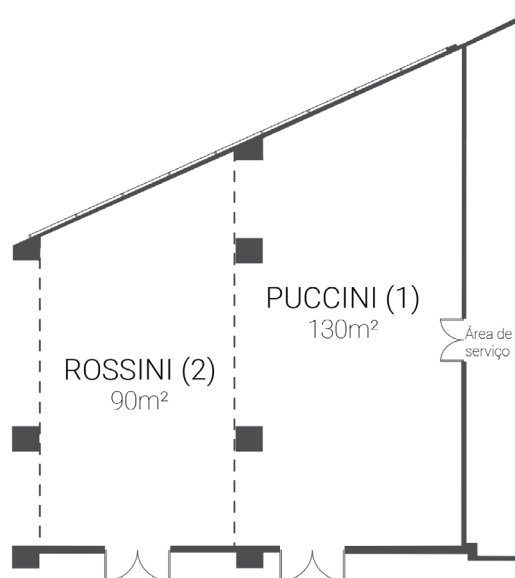

LIGAÇÕES

Tomadas electricas: 4 - 220V
Tomadas trifásica: 1 - 380V
Tomadas telefone: 3
Tomadas de internet: 2

FACT SHEET

SALAS DE REUNIÃO

Dom Pedro
Lisboa

BUSINESS & LEISURE HOTEL

PISO 1 - PUCCINI (1) + ROSSINI (2)