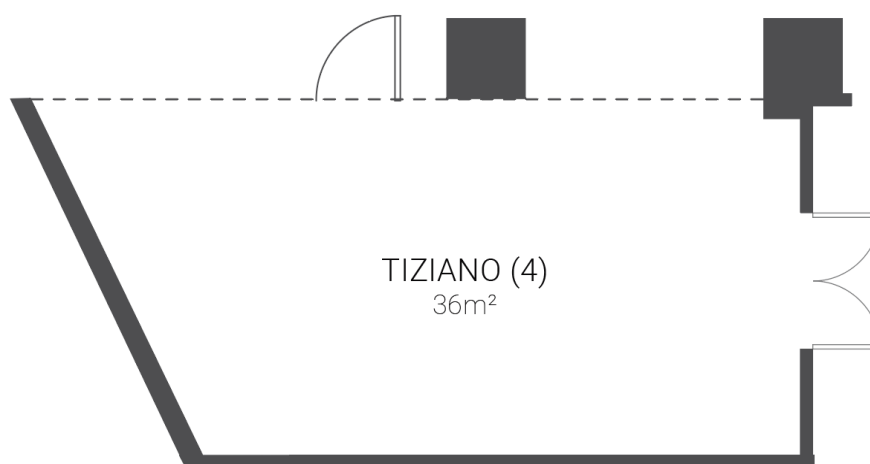

LIGAÇÕES

Tomadas electricas: 4 - 220V
Tomadas trifásica: 0
Tomadas telefone: 6
Tomadas de internet: 0

FACT SHEET

SALAS DE REUNIÃO

Dom Pedro
Lisboa

BUSINESS & LEISURE HOTEL

PISO -1 - SALA TIZIANO

	ÁREA m2	COLUNA	COMPRIMENTO	LARGURA	ALTURA
SALA TIZIANO	36	-	9,00	4,00	2,60