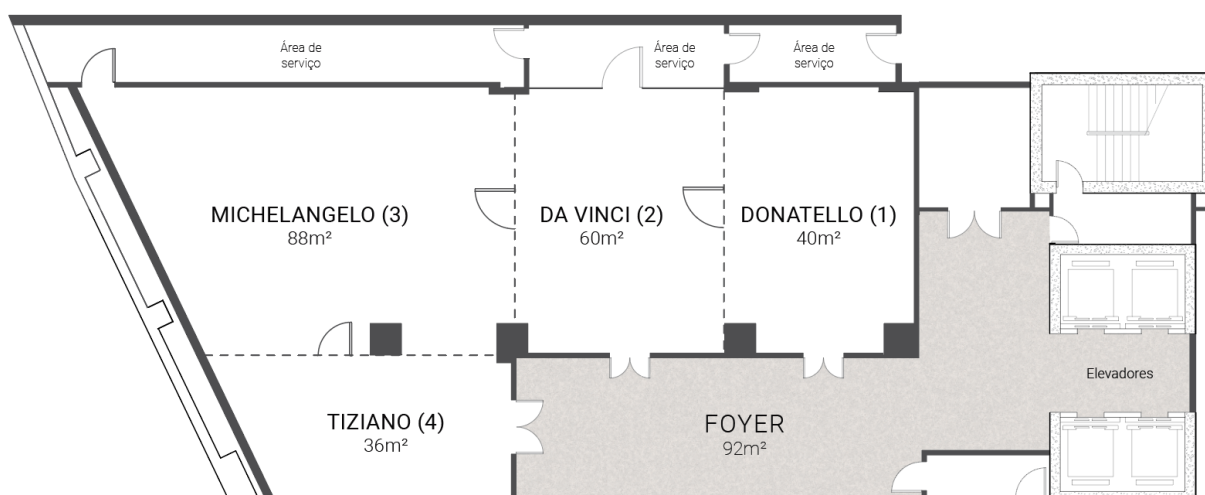

FACT SHEET

SALAS DE REUNIÃO

**Dom Pedro
Lisboa**

BUSINESS & LEISURE HOTEL

PISO -1 - SALA MEDICI (1 + 2 + 3)

	ÁREA m2	COLUNA	COMPRIMENTO	LARGURA	ALTURA
MEDICI (1+2+3)	188	-	28,00	10,00	2,60

ACESSOS

Nr portas: 2
Alt. porta: 2m
Larg. porta: 2x0,9m

FACT SHEET

SALAS DE REUNIÃO

Dom Pedro
Lisboa

BUSINESS & LEISURE HOTEL

PISO -1 - SALA RENAISSANCE (1 + 2 + 3 + 4)

	ÁREA m2	COLUNA	COMPRIENTO	LARGURA	ALTURA
RENAISSANCE (1+2+3+4)	244	-	28,00	12,00	2,60

ACESSOS

* Banquetes e buffet com mesas para 12 pax

FACT SHEET

SALAS DE REUNIÃO

Dom Pedro
Lisboa

BUSINESS & LEISURE HOTEL

PISO 1 - SALÃO VERDI

	ÁREA m2	COLUNA	COMPRIMENTO	LARGURA	ALTURA
SALÃO VERDI	370	-	28,75	12,95	3,89