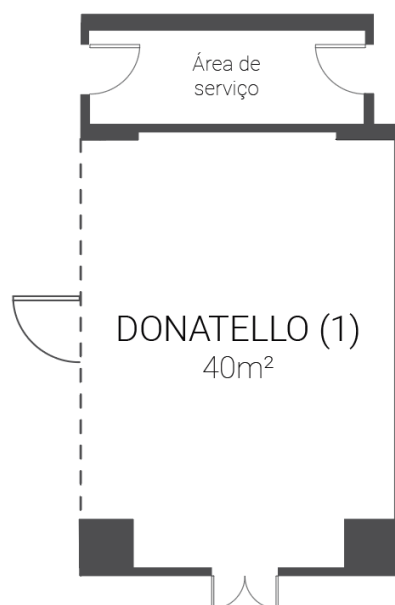

* Banquetes e buffet com mesas para 12 pax

FACT SHEET

SALAS DE REUNIÃO

**Dom Pedro
Lisboa**

BUSINESS & LEISURE HOTEL

PISO -1 - SALA DONATELLO

	ÁREA m ²	COLUNA	COMPRIMENTO	LARGURA	ALTURA
SALA DONATELLO	40	-	5,00	8,00	2,60

LIGAÇÕES

Tomadas electricas: 4 - 220V
Tomadas trifásica: 0
Tomadas telefone: 6
Tomadas de internet: 0

FACT SHEET

SALAS DE REUNIÃO

Dom Pedro
Lisboa

BUSINESS & LEISURE HOTEL

PISO -1 - SALA DA VINCI

	ÁREA m2	COLUNA	COMPRIMENTO	LARGURA	ALTURA
SALA DA VINCI	60	-	6,00	10,00	2,60

LIGAÇÕES

Tomadas electricas: 4 - 220V
Tomadas trifásica: 0
Tomadas telefone: 6
Tomadas de internet: 2

FACT SHEET

SALAS DE REUNIÃO

**Dom Pedro
Lisboa**

BUSINESS & LEISURE HOTEL

PISO -1 - SALA MICHELANGELO

	ÁREA m2	COLUNA	COMPRIMENTO	LARGURA	ALTURA
SALA MICHELANGELO	88	-	11,00	8,00	2,60